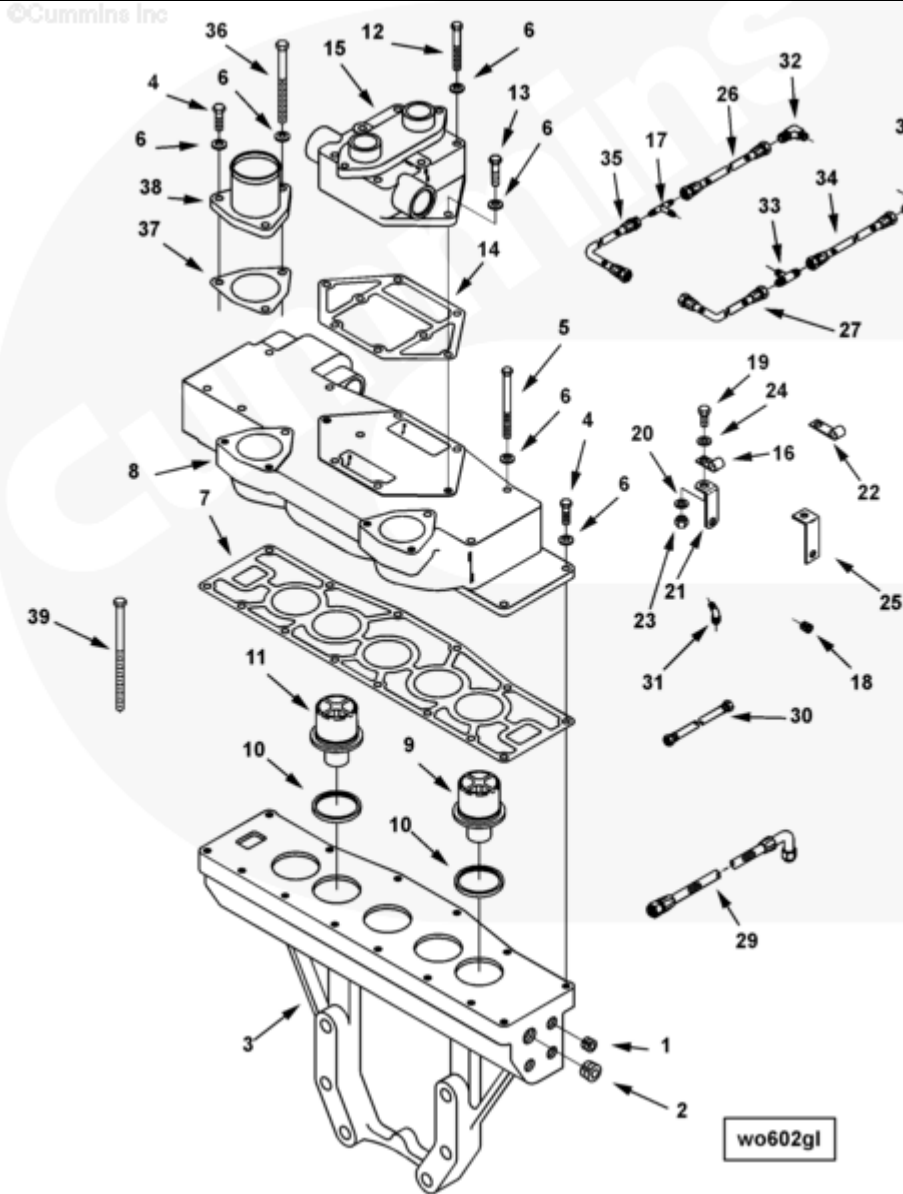

SMALL | MEDIUM | LARGE

Cart	Ref No	Part Number	Part Description	Required	Remarks
View My Cart					
		WO6061-02	Water Outlet Connection		LTA thermostat support and...(More)

					housing assembly
					To be used with engine
					mounted plate heat exchanger.
					For use on KTA38-M2.
<input type="checkbox"/>	1	3628606	Pipe Plug	5	1/2 - 14.
<input type="checkbox"/>	2	3628607	Pipe Plug	2	3/4-14.
<input type="checkbox"/>	3	3628968	Thermostat Housing Support	1	
<input type="checkbox"/>	4	S 103 D	Hexagon Head Cap Screw	8	3/8 - 16 x 1 1/4 in.
<input type="checkbox"/>	5	S 197	Hexagon Head Cap Screw	6	3/8 - 16 X 4 1/4 Inch.
<input type="checkbox"/>	6	3036460	Spring Washer	20	
<input type="checkbox"/>	7	3052906	Thermostat Housing Gasket	1	
<input type="checkbox"/>	8	3060889	Thermostat Housing	1	
<input type="checkbox"/>	9	3349225	Thermostat	1	
<input type="checkbox"/>	10	3627961	Thermostat Seal	5	
<input type="checkbox"/>	11	3629205	Thermostat	4	
<input type="checkbox"/>	12	S 141	Hexagon Head Cap Screw	4	3/8 - 16 X 2 3/4 in.
<input type="checkbox"/>	13	108707	Hexagon Head Cap Screw	2	3/8 - 16 x 1 1/2 in.
<input type="checkbox"/>	14	3052908	Water Transfer Connection Gasket	1	
<input type="checkbox"/>	15	3897746	Water Transfer Connection	1	
<input type="checkbox"/>	16	108722	Clip	7	
<input type="checkbox"/>	17	3627734	Male Union Tee	1	
<input type="checkbox"/>	18	3628605	Pipe Plug	2	1/4 - 18.
<input type="checkbox"/>	19	S 109	Hexagon Head Cap Screw	3	3/8 - 16 x 7/8 in.
<input type="checkbox"/>	20	S 604	Lock Washer	3	3/8 in.
<input type="checkbox"/>	21	109895	Oil Tube Bracket	2	
<input type="checkbox"/>	22	3175058	Clip	6	
<input type="checkbox"/>	23	3201128	Regular Hexagon Nut	2	3/8 - 16 UNC.
<input type="checkbox"/>	24	3628902	Plain Washer	6	
<input type="checkbox"/>	25	3629729	Water Tube Bracket	1	
<input type="checkbox"/>	26	3634470	Flexible Hose	1	